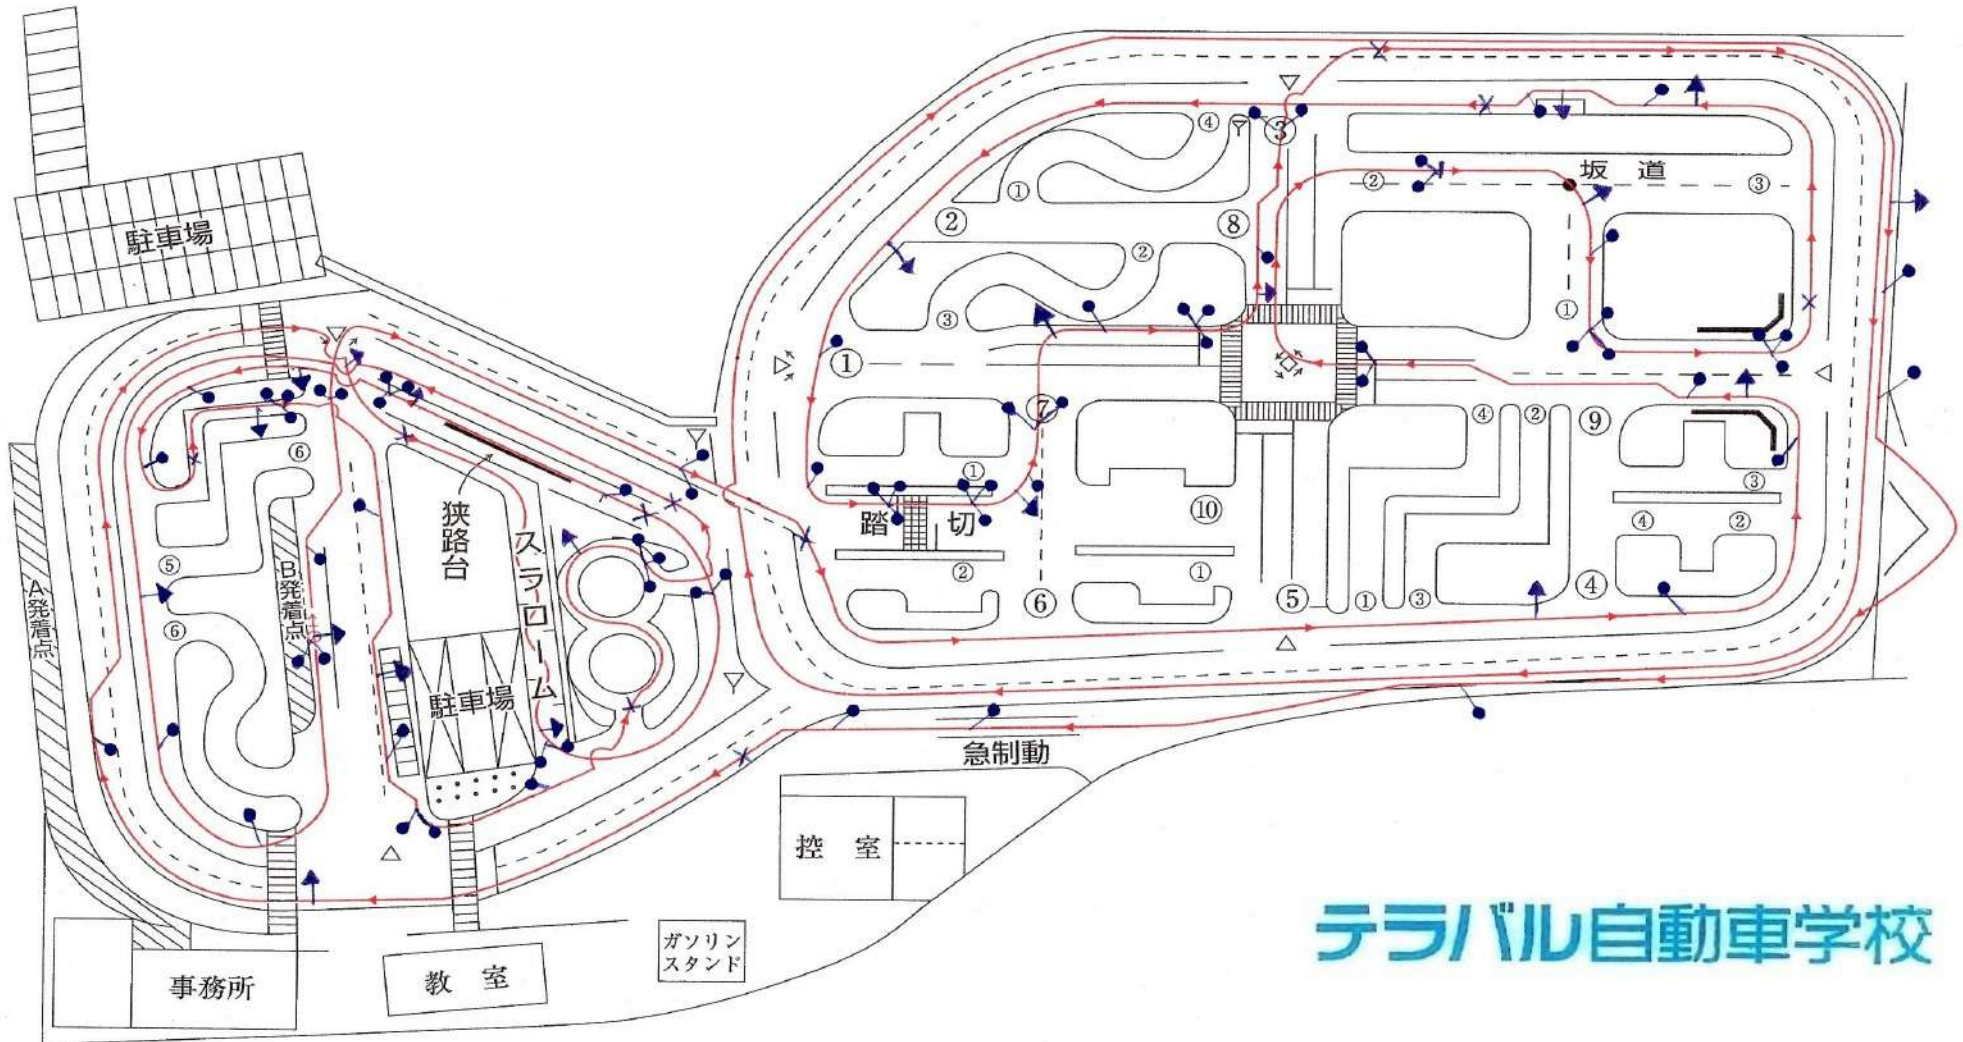

普通二輪練習 Bコース

- ・スラローム 8秒以内
- ・一本橋 7秒以上

テラバル自動車学校